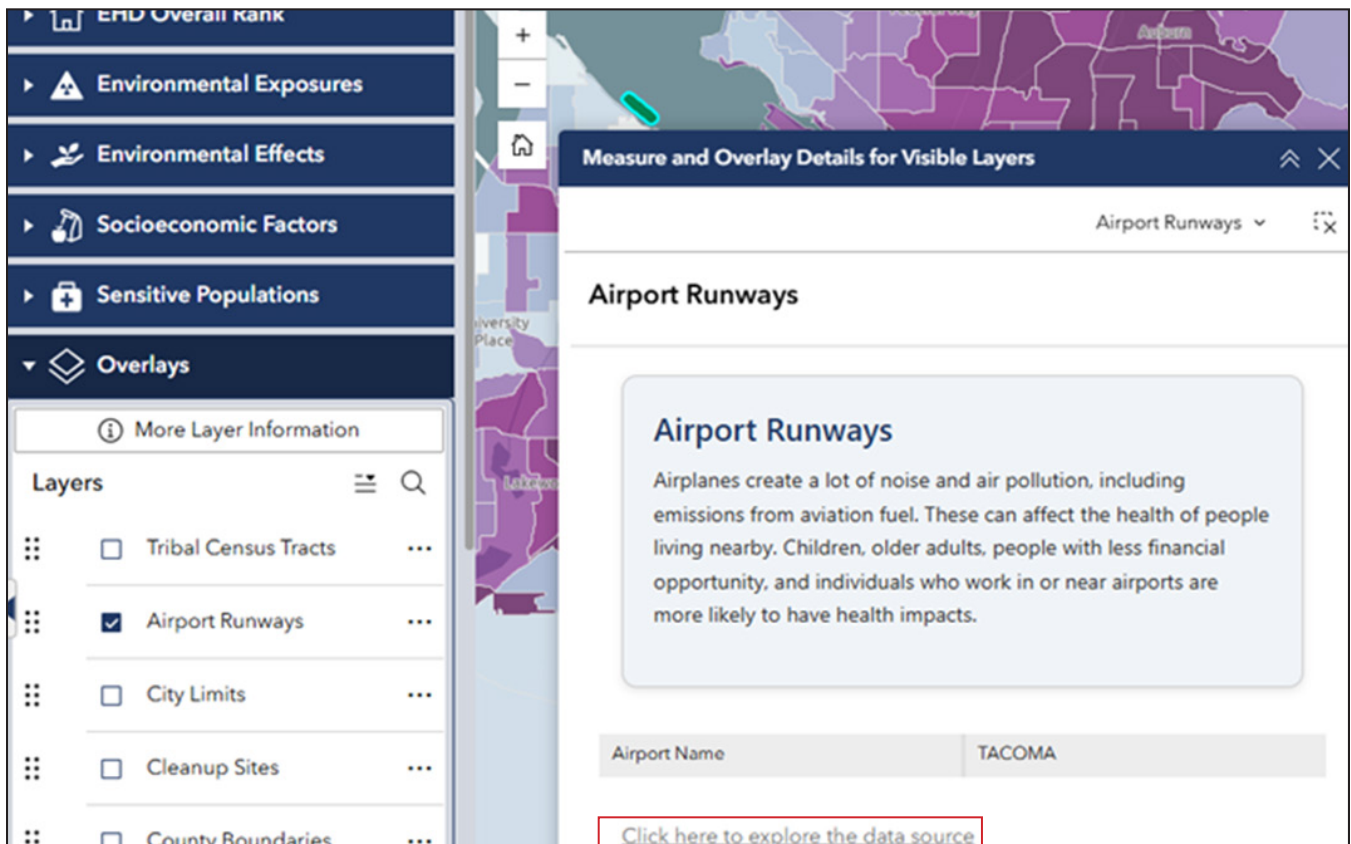

ਜੇਕਰ ਤੁਸੀਂ ਓਵਰਲੇਅ ਗ੍ਰਾਫਿਕ (ਜਿਵੇਂ ਕਿ ਹੇਠਾਂ ਦਿਖਾਈ ਗਈ ਹਰੀ ਲਾਈਨ) 'ਤੇ ਸਿੱਧਾ ਕਲਿੱਕ ਕਰਦੇ ਹੋ, ਤਾਂ ਵਧੇਰੇ ਜਾਣਕਾਰੀ ਦੇ ਨਾਲ ਇੱਕ ਪੌਪ-ਅੱਪ ਦਿਖਾਈ ਦੇਵੇਗਾ।

ਤੁਸੀਂ ਓਵਰਲੇਅ ਨਾਮ ਦੇ ਅੱਗੇ ਤਿੰਨ ਬਿੰਦੂਆਂ 'ਤੇ ਕਲਿੱਕ ਕਰਕੇ ਵੱਖ-ਵੱਖ ਫਾਰਮੈਟਸ ਵਿੱਚ ਡੇਟਾ ਡਾਊਨਲੋਡ ਕਰ ਸਕਦੇ ਹੋ (ਜਿਵੇਂ ਕਿ ਖੱਬੇ ਪਾਸੇ ਤਸਵੀਰ ਵਿੱਚ ਦਿਖਾਇਆ ਗਿਆ ਹੈ)। ਤੁਸੀਂ ਪੌਪ-ਅੱਪ ਦੇ ਹੇਠਾਂ "Click here to explore the data source (ਡੇਟਾ ਸਰੋਤ ਦੀ ਜਾਂਚ ਕਰਨ ਲਈ ਇੱਥੇ ਕਲਿੱਕ ਕਰੋ)" ਚੁਣ ਕੇ ਹਰੇਕ ਓਵਰਲੇਅ ਬਾਰੇ ਹੋਰ ਜਾਣਕਾਰੀ ਵੀ ਲੈ ਸਕਦੇ ਹੋ।

ਓਵਰਲੇਜ਼ ਬਾਰੇ ਸਹਾਇਤਾ ਜਾਂ ਸਵਾਲਾਂ ਲਈ, ਕਿਰਪਾ ਕਰਕੇ EHD ਨਕਸ਼ੇ ਦੀ ਟੀਮ ਨਾਲ ehdmap@doh.wa.gov 'ਤੇ ਸੰਪਰਕ ਕਰੋ।

Environmental Health Disparities (EHD) ਦਾ ਨਕਸ਼ਾ ਓਵਰਲੇਜ਼: ਕਿਵੇਂ ਕਰਨਾ ਹੈ ਅਤੇ ਡੇਟਾ ਦੇ ਸਰੋਤ