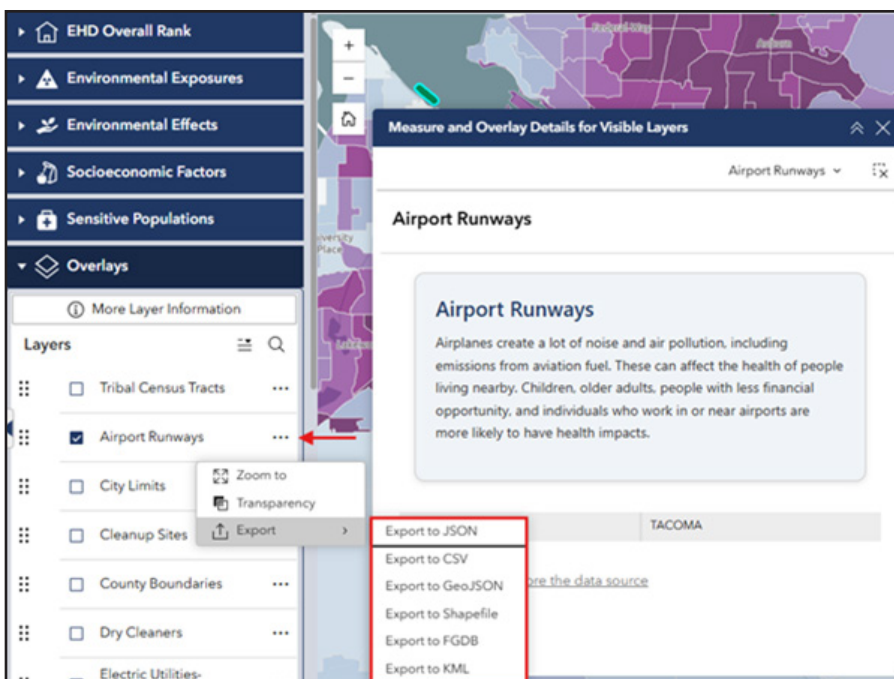

ਜੇਕਰ ਤੁਸੀਂ ਓਵਰਲੇਅ ਗ੍ਰਾਫਿਕ (ਜਿਵੇਂ ਕਿ ਹੇਠਾਂ ਦਿਖਾਈ ਗਈ ਹਰੀ ਲਾਈਨ) 'ਤੇ ਸਿੱਧਾ ਕਲਿੱਕ ਕਰਦੇ ਹੋ, ਤਾਂ ਵਧੇਰੇ ਜਾਣਕਾਰੀ ਦੇ ਨਾਲ ਇੱਕ ਪੌਪ-ਅੱਪ ਦਿਖਾਈ ਦੇਵੇਗਾ।

ਤੁਸੀਂ ਓਵਰਲੇਅ ਨਾਮ ਦੇ ਅੱਗੇ ਤਿੰਨ ਬਿੰਦੂਆਂ 'ਤੇ ਕਲਿੱਕ ਕਰਕੇ ਵੱਖ-ਵੱਖ ਫਾਰਮੈਟਸ ਵਿੱਚ ਡੇਟਾ ਡਾਊਨਲੋਡ ਕਰ ਸਕਦੇ ਹੋ (ਜਿਵੇਂ ਕਿ ਖੱਬੇ ਪਾਸੇ ਤਸਵੀਰ ਵਿੱਚ ਦਿਖਾਇਆ ਗਿਆ ਹੈ)। ਤੁਸੀਂ ਪੌਪ-ਅੱਪ ਦੇ ਹੇਠਾਂ "Click here to explore the data source (ਡੇਟਾ ਸਰੋਤ ਦੀ ਜਾਂਚ ਕਰਨ ਲਈ ਇੱਥੇ ਕਲਿੱਕ ਕਰੋ)" ਚੁਣ ਕੇ ਹਰੇਕ ਓਵਰਲੇਅ ਬਾਰੇ ਹੋਰ ਜਾਣਕਾਰੀ ਵੀ ਲੈ ਸਕਦੇ ਹੋ।

ਓਵਰਲੇਜ਼ ਬਾਰੇ ਸਹਾਇਤਾ ਜਾਂ ਸਵਾਲਾਂ ਲਈ, ਕਿਰਪਾ ਕਰਕੇ EHD ਨਕਸ਼ੇ ਦੀ ਟੀਮ ਨਾਲ ehdmap@doh.wa.gov 'ਤੇ ਸੰਪਰਕ ਕਰੋ।

Environmental Health Disparities (EHD) ਦਾ ਨਕਸ਼ਾ ਓਵਰਲੇਜ਼: ਕਿਵੇਂ ਕਰਨਾ ਹੈ ਅਤੇ ਡੇਟਾ ਦੇ ਸਰੋਤ