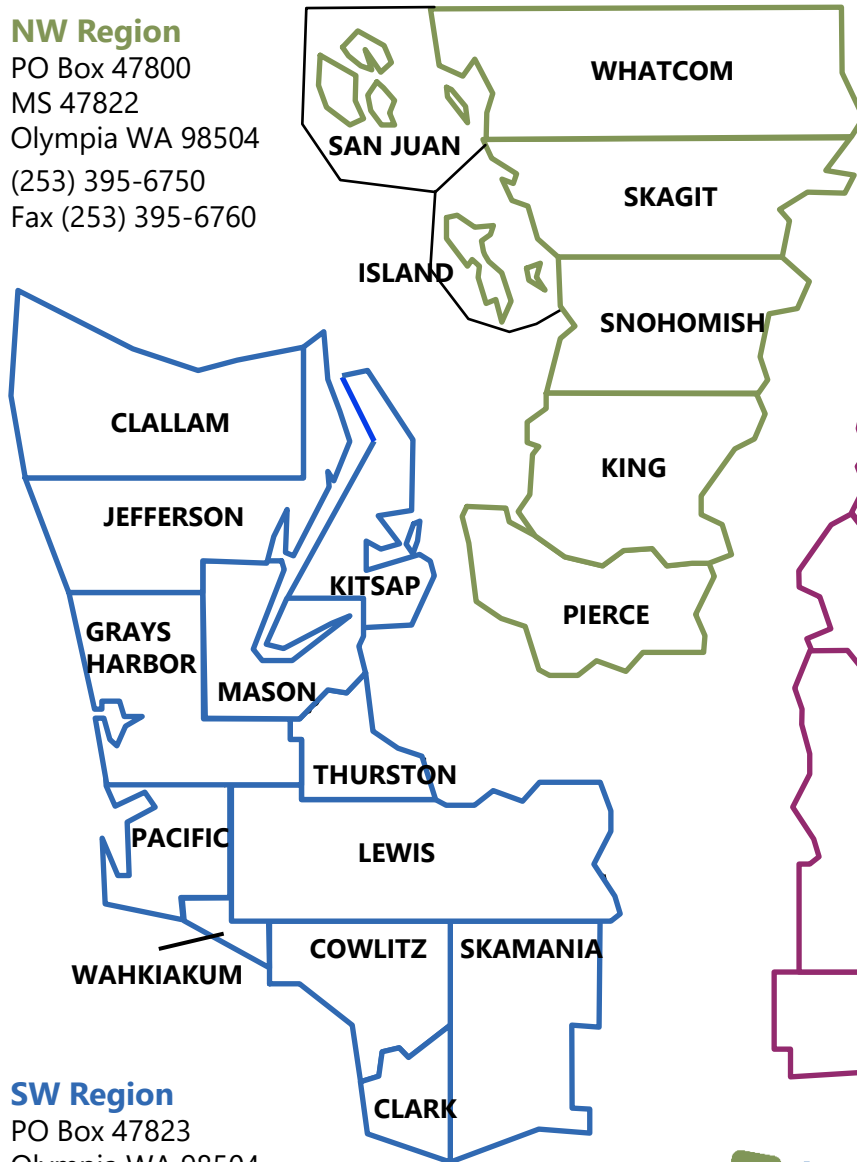

NW Region

PO Box 47800
MS 47822
Olympia WA 98504
(253) 395-6750
Fax (253) 395-6760

SW Region

PO Box 47823
Olympia WA 98504
(360) 236-3030
Fax (360) 664-8058

Eastern Region

2714 N Mayfair St.
Spokane, WA 99207
(509) 329-2100
Fax (509) 329-2104